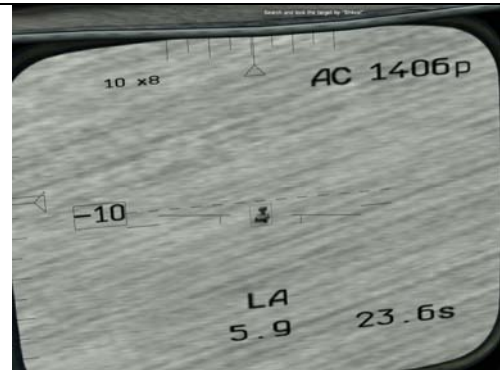

## SU25T : Missiles Guidés par TV

**Auteur : West**

Le Su25T peut être armé de deux types différents d'armes à guidage TV.

- Kh-29T : neutralisation d'objets statiques (structures fortifiées) ou encore de frégate. Sa portée est de 12 km.
- KAB-500Kr : Il s'agit d'une bombe guidée et utilisée pour la neutralisation de structures fortifiées.
- **Altitude de largage minimum 1000m.**
- Ces deux armes sont « Fire and Forget »

### LANCEMENT DU KH-29T

Passer en mode A-G

Touche 7

Activer « Shkval » (le symbole « TV » est affiché sur le HUD)

Touche 0

Ajuster la taille de l'objectif sur le « Shkval » (10-12)

....

Locker la cible avec l'aide du « Shkval »

### LANCEMENT DU KAB-500Kr

Passer en mode A-G

Touche 7

Activer « Shkval » (le symbole « TV » est affiché sur le HUD)

Touche 0

Ajuster la taille de l'objectif sur le « Shkval » (60 pour un building)

ALT + / ALT -