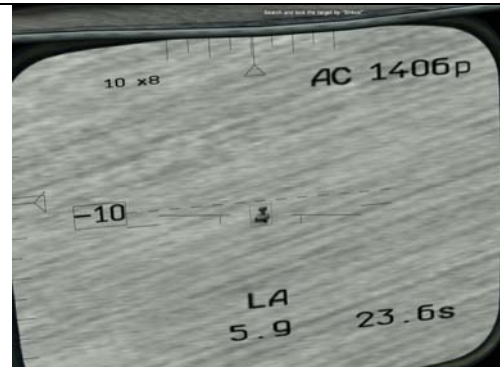

SU25T : Missiles Guidés par TV

Auteur : West

Le Su25T peut être armé de deux types différents d'armes à guidage TV.

- Kh-29T : neutralisation d'objets statiques (structures fortifiées) ou encore de frégate. Sa portée est de 12 km.
- KAB-500Kr : Il s'agit d'une bombe guidée et utilisée pour la neutralisation de structures fortifiées.
- **Altitude de largage minimum 1000m.**
- Ces deux armes sont « Fire and Forget »

LANCEMENT DU KH-29T

Passer en mode A-G

Touche 7

Activer « Shkval » (le symbole « TV » est affiché sur le HUD)

Touche 0

Ajuster la taille de l'objectif sur le « Shkval » (10-12)

....

Locker la cible avec l'aide du « Shkval »

TIRER

LANCEMENT DU KAB-500Kr

Passer en mode A-G

Touche 7

Activer « Shkval » (le symbole « TV » est affiché sur le HUD)

Touche 0

Ajuster la taille de l'objectif sur le « Shkval » (60 pour un building)

ALT + / ALT -